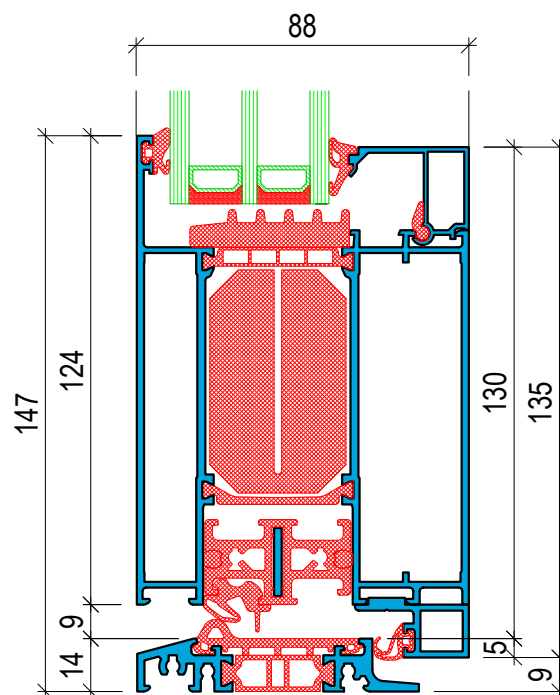

Haustüre Alu BFD

Detail Ansicht

Haustüre Alu BFD

Detail vertikal

Haustüre Alu BFD
 Detail horizontal

Haustüre Alu BFDL-Light

Detail Ansicht

Haustüre Alu BFDL-Light Detail vertikal

Haustüre Alu BFDL-Light
 Detail horizontal

Haustüre Alu FD

Detail Ansicht

Haustüre Alu FD

Detail vertikal

Haustüre Alu FD
 Detail horizontal

Haustüre Alu GF

Detail Ansicht

Haustüre Alu GF Detail vertikal

Haustüre Alu GF
 Detail horizontal

Haustüre Alu GF

Detail vertikal

FENSTER
SCHEIBLING
GMBH

Montage - Service
Birchstrasse 3
CH-8340 Hinwil

Fabrikation - Ausstellung
Fischingerstrasse 66
CH-8370 Sirnach