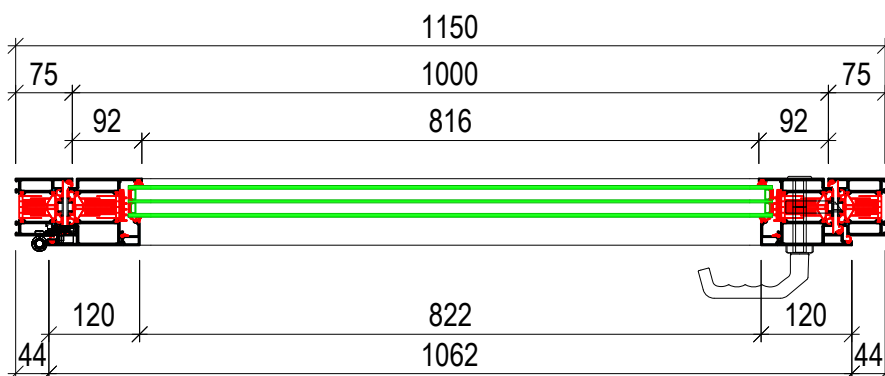

Haustüre Alu BFD

Detail Ansicht

Haustüre Alu BFD

Detail vertikal

Haustüre Alu BFD
 Detail horizontal

Haustüre Alu BFDL-Light

Detail Ansicht

Haustüre Alu BFDL-Light Detail vertikal

Haustüre Alu BFDL-Light
 Detail horizontal

Haustüre Alu FD

Detail Ansicht

Haustüre Alu FD

Detail vertikal

Haustüre Alu FD
 Detail horizontal

Haustüre Alu GF

Detail Ansicht

Haustüre Alu GF Detail vertikal

Haustüre Alu GF
 Detail horizontal

Haustüre Alu GF

Detail vertikal

FENSTER
SCHEIBLING
GMBH

Montage - Service
Birchstrasse 3
CH-8340 Hinwil

Fabrikation - Ausstellung
Fischingerstrasse 66
CH-8370 Sirnach