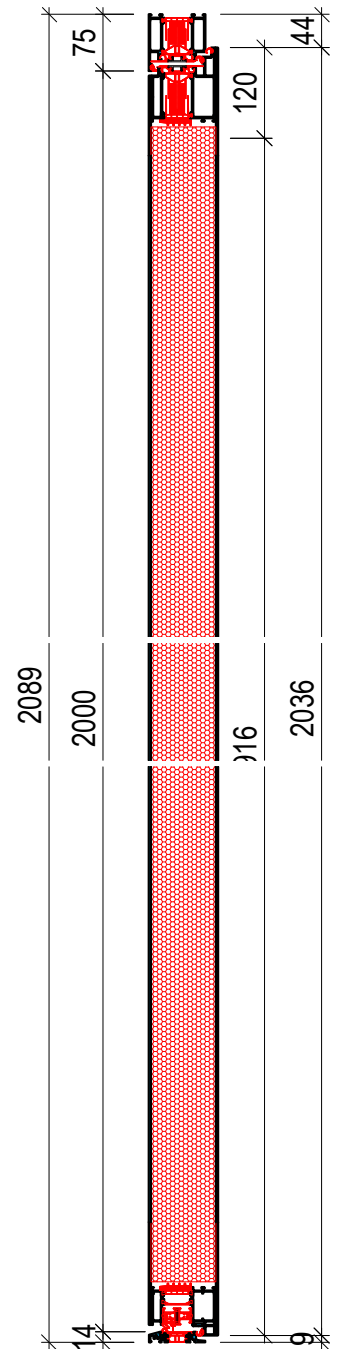

Haustüre Alu BFD

Detail Ansicht

Haustüre Alu BFD

Detail vertikal

Haustüre Alu BFD
 Detail horizontal

Haustüre Alu BFDL-Light

Detail Ansicht

Haustüre Alu BFDL-Light Detail vertikal

Haustüre Alu BFDL-Light
 Detail horizontal

Haustüre Alu FD

Detail Ansicht

Haustüre Alu FD

Detail vertikal

Haustüre Alu FD
 Detail horizontal

Haustüre Alu GF

Detail Ansicht

Haustüre Alu GF Detail vertikal

Haustüre Alu GF
 Detail horizontal

Haustüre Alu GF

Detail vertikal

FENSTER
SCHEIBLING
GMBH

Montage - Service
Birchstrasse 3
CH-8340 Hinwil

Fabrikation - Ausstellung
Fischingerstrasse 66
CH-8370 Sirnach