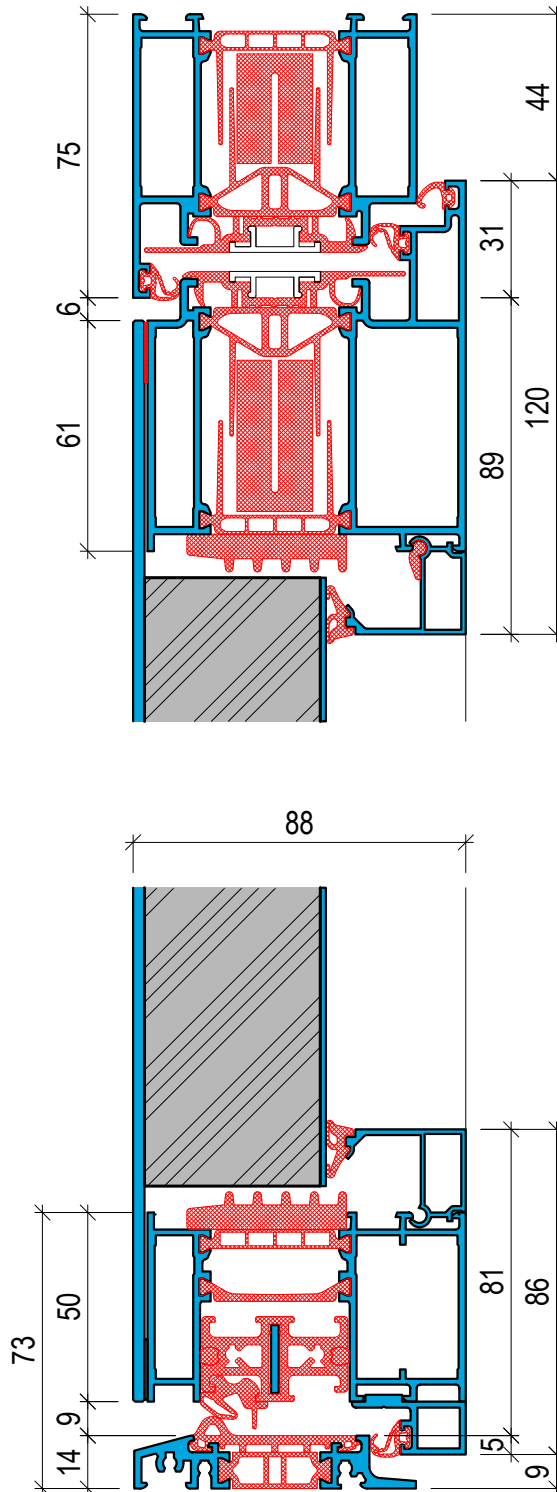

Haustüre Alu BFD

Detail Ansicht

Haustüre Alu BFD

Detail vertikal

Haustüre Alu BFD
 Detail horizontal

Haustüre Alu BFDL-Light

Detail Ansicht

Haustüre Alu BFDL-Light Detail vertikal

Haustüre Alu BFDL-Light
 Detail horizontal

Haustüre Alu FD

Detail Ansicht

Haustüre Alu FD

Detail vertikal

Haustüre Alu FD
 Detail horizontal

Haustüre Alu GF

Detail Ansicht

Haustüre Alu GF Detail vertikal

Haustüre Alu GF
 Detail horizontal

Haustüre Alu GF

Detail vertikal

FENSTER
SCHEIBLING
GMBH

Montage - Service
Birchstrasse 3
CH-8340 Hinwil

Fabrikation - Ausstellung
Fischingerstrasse 66
CH-8370 Sirnach