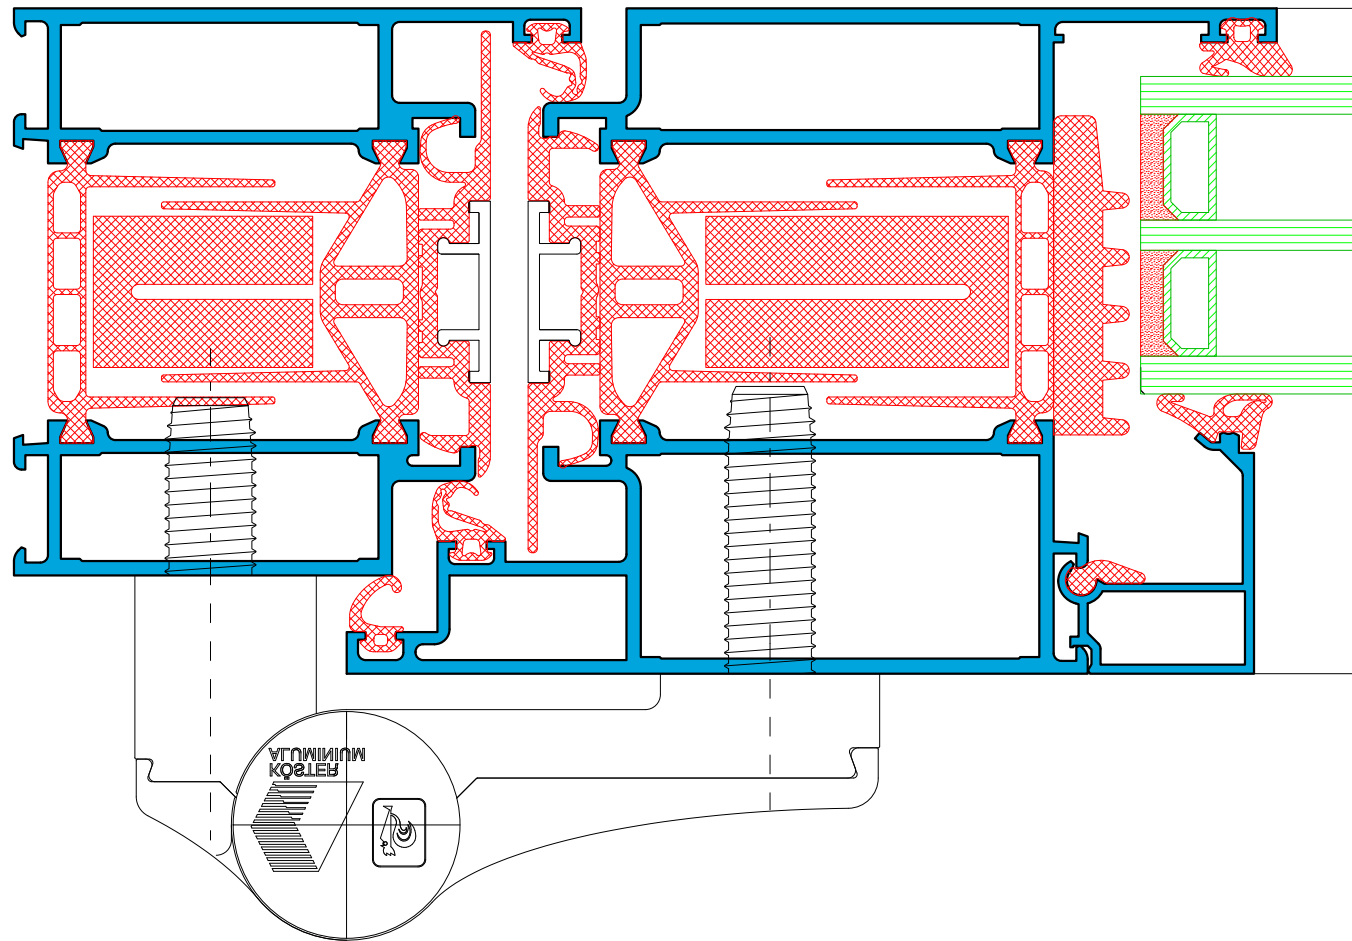

FENSTER
SCHEIBLING
GMBH

Montage - Service
Birchstrasse 3
CH-8340 Hinwil

Fabrikation - Ausstellung
Fischingerstrasse 66
CH-8370 Sirnach

Mst. 1:1
HT Alu Köster
Datum 08.08.2025

EXPRESS FENSTER SWISS-QUALITY

Zeich. Z-R_301

Haustüre Alu GF Detail Bandvariante aufgesetzt