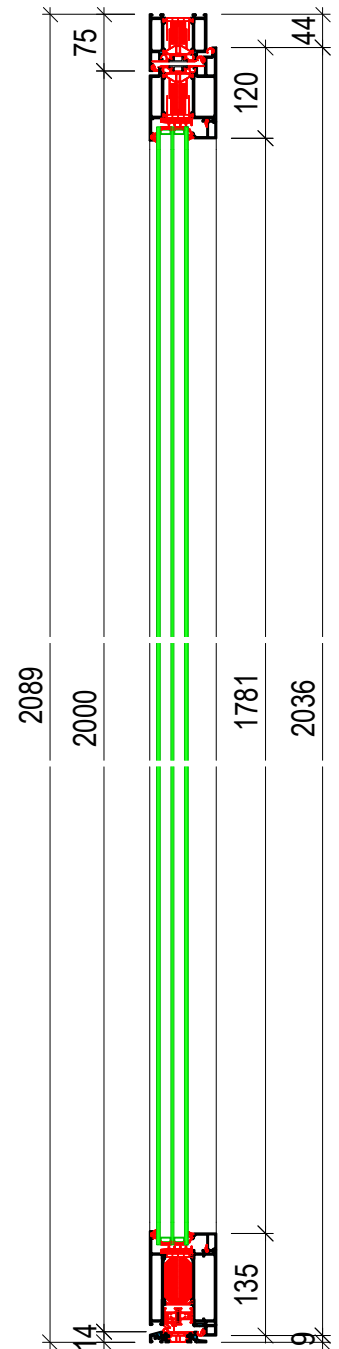

Haustüre Alu BFD

Detail Ansicht

Haustüre Alu BFD

Detail vertikal

Haustüre Alu BFD
 Detail horizontal

Haustüre Alu BFDL-Light

Detail Ansicht

Haustüre Alu BFDL-Light Detail vertikal

Haustüre Alu BFDL-Light
 Detail horizontal

Haustüre Alu FD

Detail Ansicht

Haustüre Alu FD

Detail vertikal

Haustüre Alu FD
 Detail horizontal

Haustüre Alu GF

Detail Ansicht

Haustüre Alu GF Detail vertikal

Haustüre Alu GF
 Detail horizontal

Haustüre Alu GF

Detail vertikal

FENSTER
SCHEIBLING
GMBH

Montage - Service
Birchstrasse 3
CH-8340 Hinwil

Fabrikation - Ausstellung
Fischingerstrasse 66
CH-8370 Sirnach