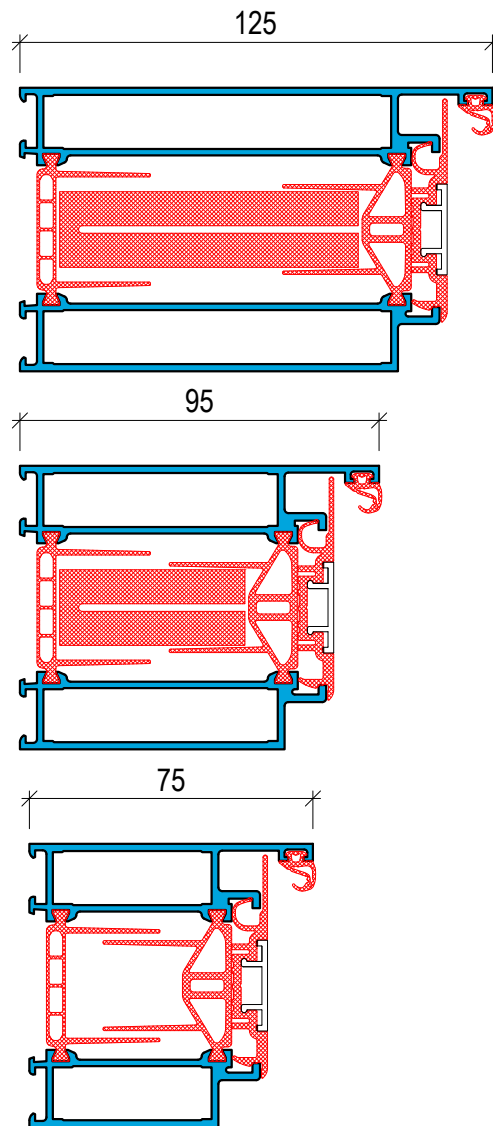

Haustüre Alu BFD

Detail Ansicht

Haustüre Alu BFD

Detail vertikal

Haustüre Alu BFD
 Detail horizontal

Haustüre Alu BFDL-Light

Detail Ansicht

Haustüre Alu BFDL-Light Detail vertikal

Haustüre Alu BFDL-Light
 Detail horizontal

Haustüre Alu FD

Detail Ansicht

Haustüre Alu FD

Detail vertikal

Haustüre Alu FD
 Detail horizontal

Haustüre Alu GF

Detail Ansicht

Haustüre Alu GF Detail vertikal

Haustüre Alu GF
 Detail horizontal

Haustüre Alu GF

Detail vertikal

FENSTER
SCHEIBLING
GMBH

Montage - Service
Birchstrasse 3
CH-8340 Hinwil

Fabrikation - Ausstellung
Fischingerstrasse 66
CH-8370 Sirnach