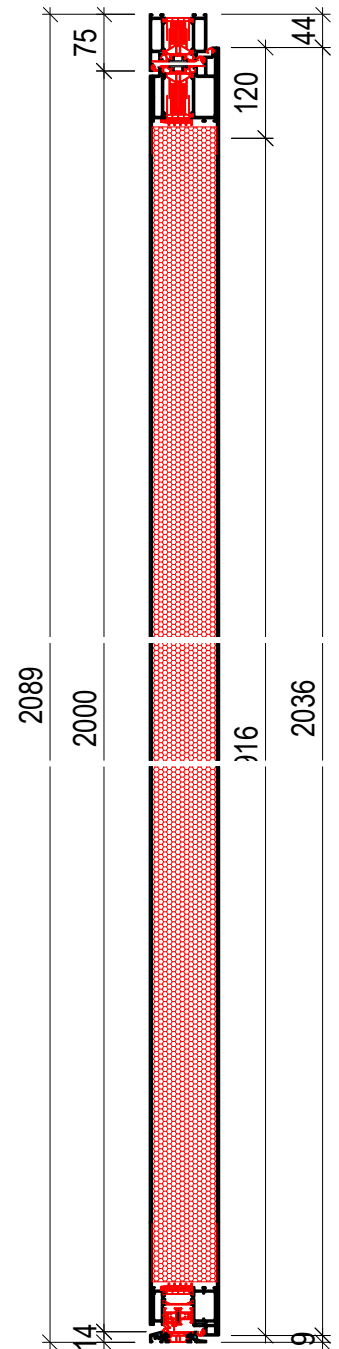

Haustüre Alu BFD

Detail Ansicht

Haustüre Alu BFD

Detail vertikal

Haustüre Alu BFD
 Detail horizontal

Haustüre Alu BFDL-Light

Detail Ansicht

Haustüre Alu BFDL-Light Detail vertikal

Haustüre Alu BFDL-Light
 Detail horizontal

Haustüre Alu FD

Detail Ansicht

Haustüre Alu FD

Detail vertikal

Haustüre Alu FD
 Detail horizontal

Haustüre Alu GF

Detail Ansicht

Haustüre Alu GF Detail vertikal

Haustüre Alu GF
 Detail horizontal

Haustüre Alu GF

Detail vertikal

FENSTER
SCHEIBLING
GMBH

Montage - Service
Birchstrasse 3
CH-8340 Hinwil

Fabrikation - Ausstellung
Fischingerstrasse 66
CH-8370 Sirnach