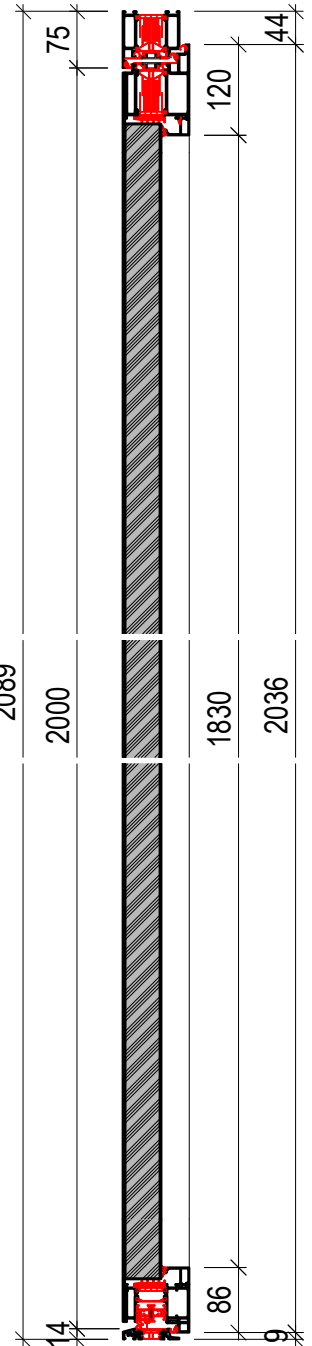

Haustüre Alu BFD

Detail Ansicht

Haustüre Alu BFD

Detail vertikal

Haustüre Alu BFD
 Detail horizontal

Haustüre Alu BFDL-Light

Detail Ansicht

Haustüre Alu BFDL-Light Detail vertikal

Haustüre Alu BFDL-Light
 Detail horizontal

Haustüre Alu FD

Detail Ansicht

Haustüre Alu FD

Detail vertikal

Haustüre Alu FD
 Detail horizontal

Haustüre Alu GF

Detail Ansicht

Haustüre Alu GF Detail vertikal

Haustüre Alu GF
 Detail horizontal

Haustüre Alu GF

Detail vertikal

FENSTER
SCHEIBLING
GMBH

Montage - Service
Birchstrasse 3
CH-8340 Hinwil

Fabrikation - Ausstellung
Fischingerstrasse 66
CH-8370 Sirnach