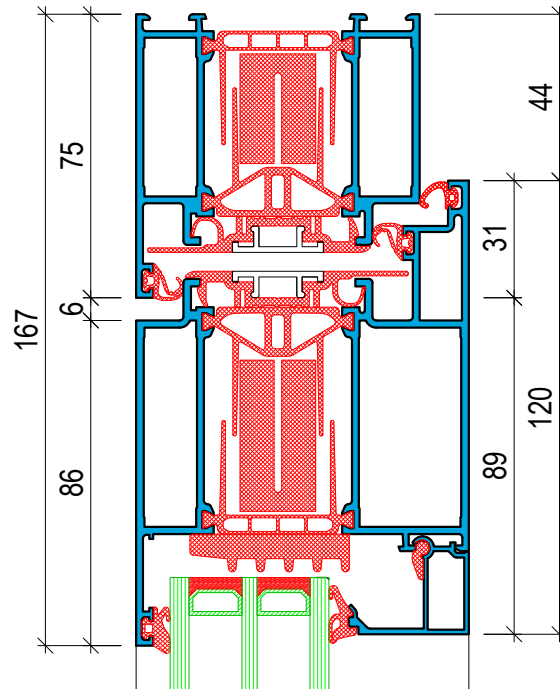

Haustüre Alu BFD

Detail Ansicht

Haustüre Alu BFD

Detail vertikal

Haustüre Alu BFD
 Detail horizontal

Haustüre Alu BFDL-Light

Detail Ansicht

Haustüre Alu BFDL-Light Detail vertikal

Haustüre Alu BFDL-Light
 Detail horizontal

Haustüre Alu FD

Detail Ansicht

Haustüre Alu FD

Detail vertikal

Haustüre Alu FD
 Detail horizontal

Haustüre Alu GF

Detail Ansicht

Haustüre Alu GF Detail vertikal

Haustüre Alu GF
 Detail horizontal

Haustüre Alu GF

Detail vertikal

FENSTER
SCHEIBLING
GMBH

Montage - Service
Birchstrasse 3
CH-8340 Hinwil

Fabrikation - Ausstellung
Fischingerstrasse 66
CH-8370 Sirnach