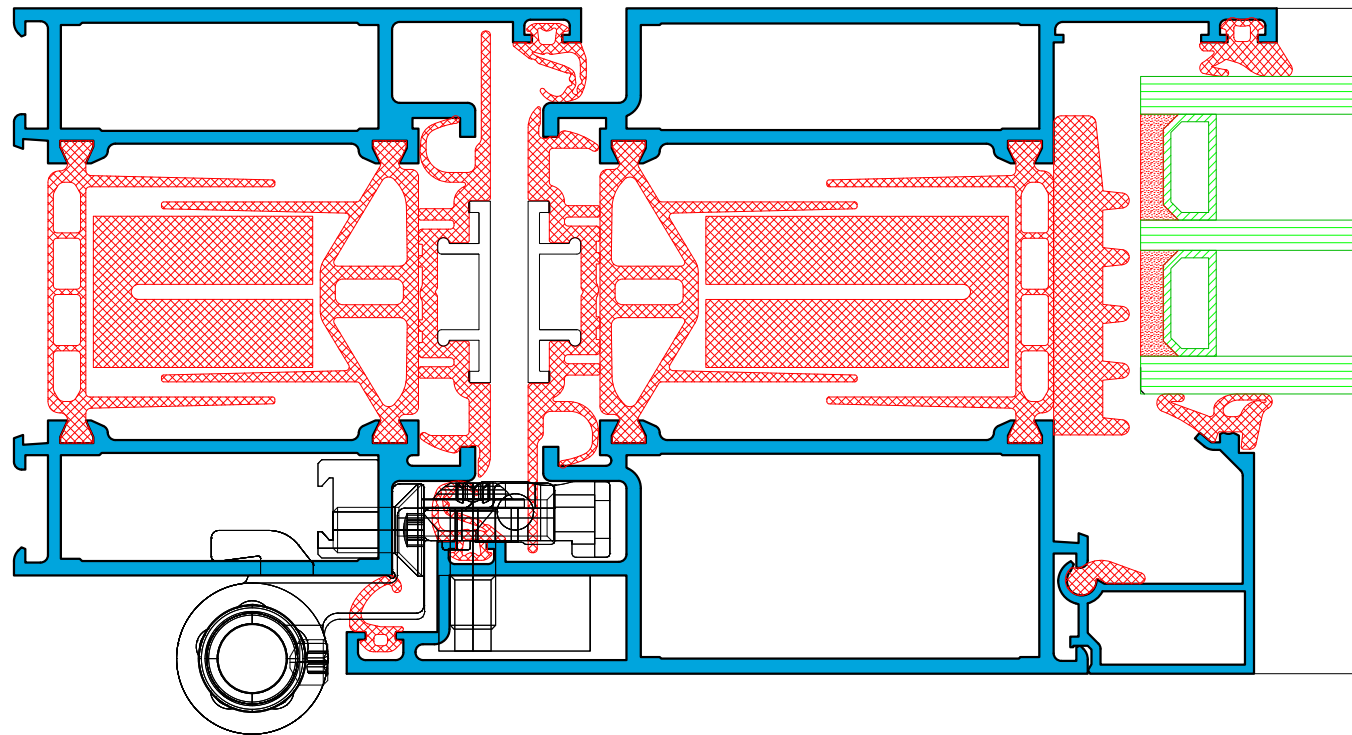

FENSTER
SCHEIBLING
GMBH

Montage - Service
Birchstrasse 3
CH-8340 Hinwil

Fabrikation - Ausstellung
Fischingerstrasse 66
CH-8370 Sirnach

Mst. 1:1
HT Alu Köster
Datum 08.08.2025

EXPRESS FENSTER SWISS-QUALITY

Zeich. Z-A_301

Haustüre Alu GF Detail Bandvariante Rollenband