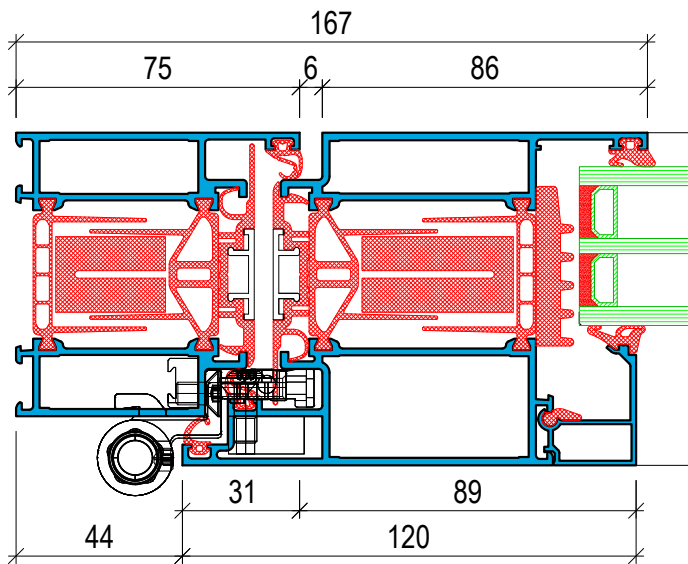

Haustüre Alu BFD

Detail Ansicht

Haustüre Alu BFD

Detail vertikal

Haustüre Alu BFD
 Detail horizontal

Haustüre Alu BFDL-Light

Detail Ansicht

Haustüre Alu BFDL-Light Detail vertikal

Haustüre Alu BFDL-Light
 Detail horizontal

Haustüre Alu FD

Detail Ansicht

Haustüre Alu FD

Detail vertikal

Haustüre Alu FD
 Detail horizontal

Haustüre Alu GF

Detail Ansicht

Haustüre Alu GF Detail vertikal

Haustüre Alu GF
 Detail horizontal

Haustüre Alu GF

Detail vertikal

FENSTER
SCHEIBLING
GMBH

Montage - Service
Birchstrasse 3
CH-8340 Hinwil

Fabrikation - Ausstellung
Fischingerstrasse 66
CH-8370 Sirnach