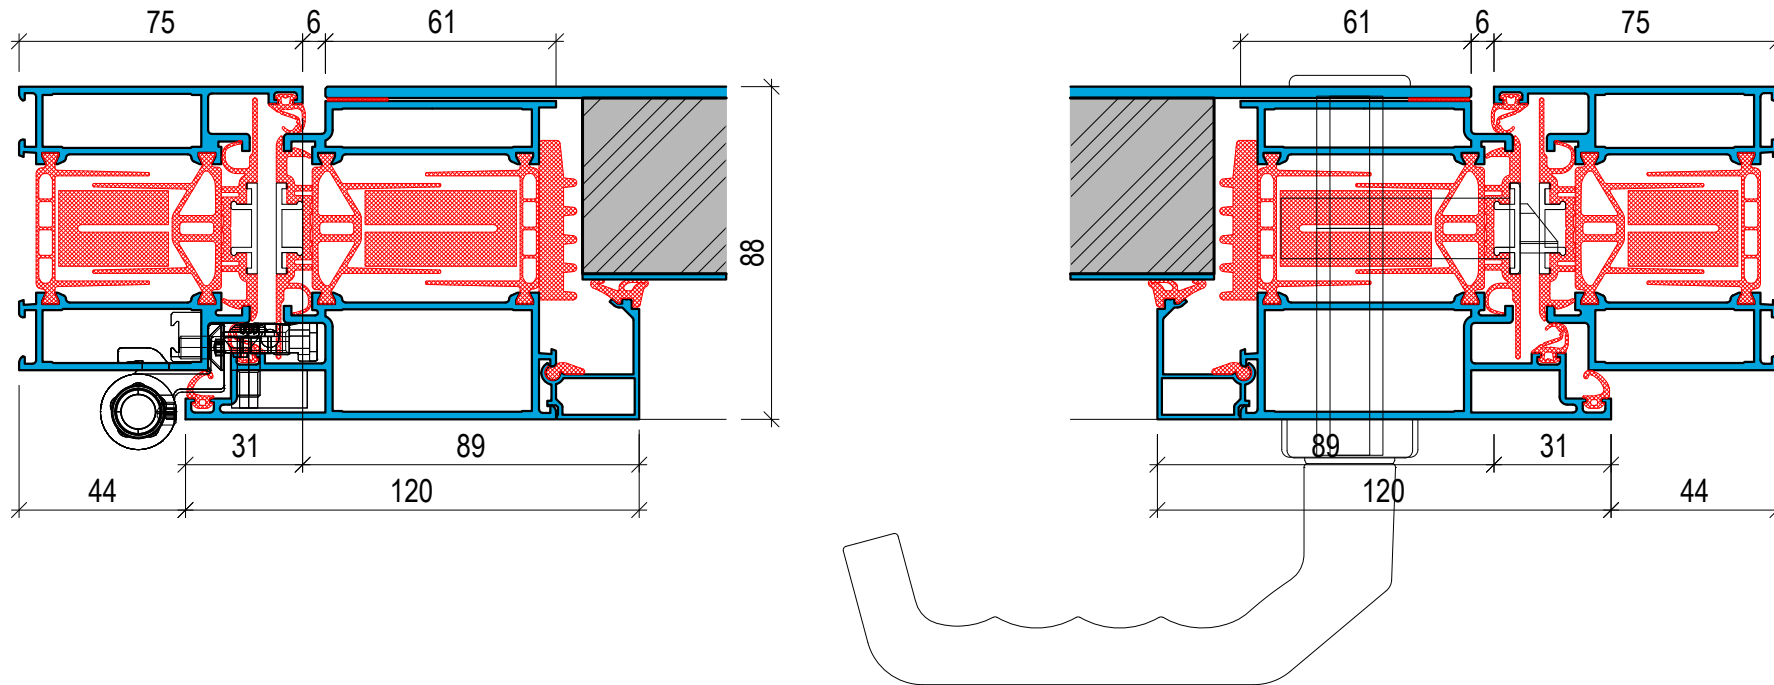

Haustüre Alu BFD

Detail Ansicht

Haustüre Alu BFD

Detail vertikal

Haustüre Alu BFD
 Detail horizontal

Haustüre Alu BFDL-Light

Detail Ansicht

Haustüre Alu BFDL-Light Detail vertikal

Haustüre Alu BFDL-Light
 Detail horizontal

Haustüre Alu FD

Detail Ansicht

Haustüre Alu FD

Detail vertikal

Haustüre Alu FD
 Detail horizontal

Haustüre Alu GF

Detail Ansicht

Haustüre Alu GF Detail vertikal

Haustüre Alu GF
 Detail horizontal

Haustüre Alu GF

Detail vertikal

FENSTER
SCHEIBLING
GMBH

Montage - Service
Birchstrasse 3
CH-8340 Hinwil

Fabrikation - Ausstellung
Fischingerstrasse 66
CH-8370 Sirnach