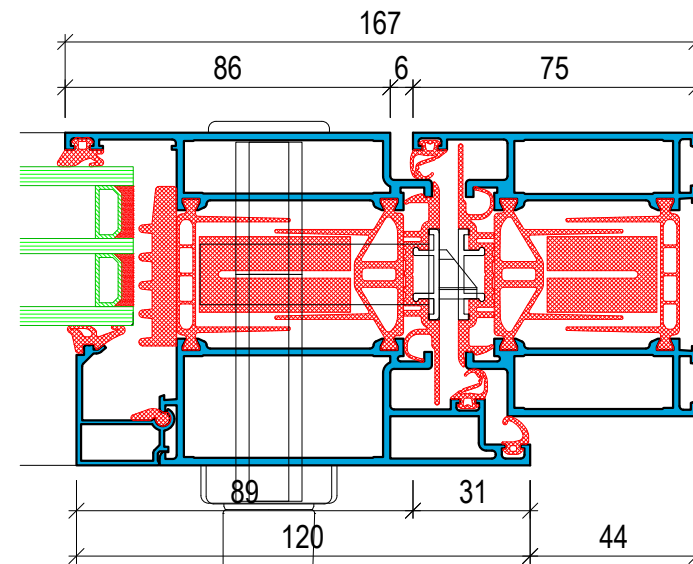

Haustüre Alu BFD

Detail Ansicht

Haustüre Alu BFD

Detail vertikal

Haustüre Alu BFD
 Detail horizontal

Haustüre Alu BFDL-Light

Detail Ansicht

Haustüre Alu BFDL-Light Detail vertikal

Haustüre Alu BFDL-Light
 Detail horizontal

Haustüre Alu FD

Detail Ansicht

Haustüre Alu FD

Detail vertikal

Haustüre Alu FD
 Detail horizontal

Haustüre Alu GF

Detail Ansicht

Haustüre Alu GF Detail vertikal

Haustüre Alu GF
 Detail horizontal

Haustüre Alu GF

Detail vertikal

FENSTER
SCHEIBLING
GMBH

Montage - Service
Birchstrasse 3
CH-8340 Hinwil

Fabrikation - Ausstellung
Fischingerstrasse 66
CH-8370 Sirnach